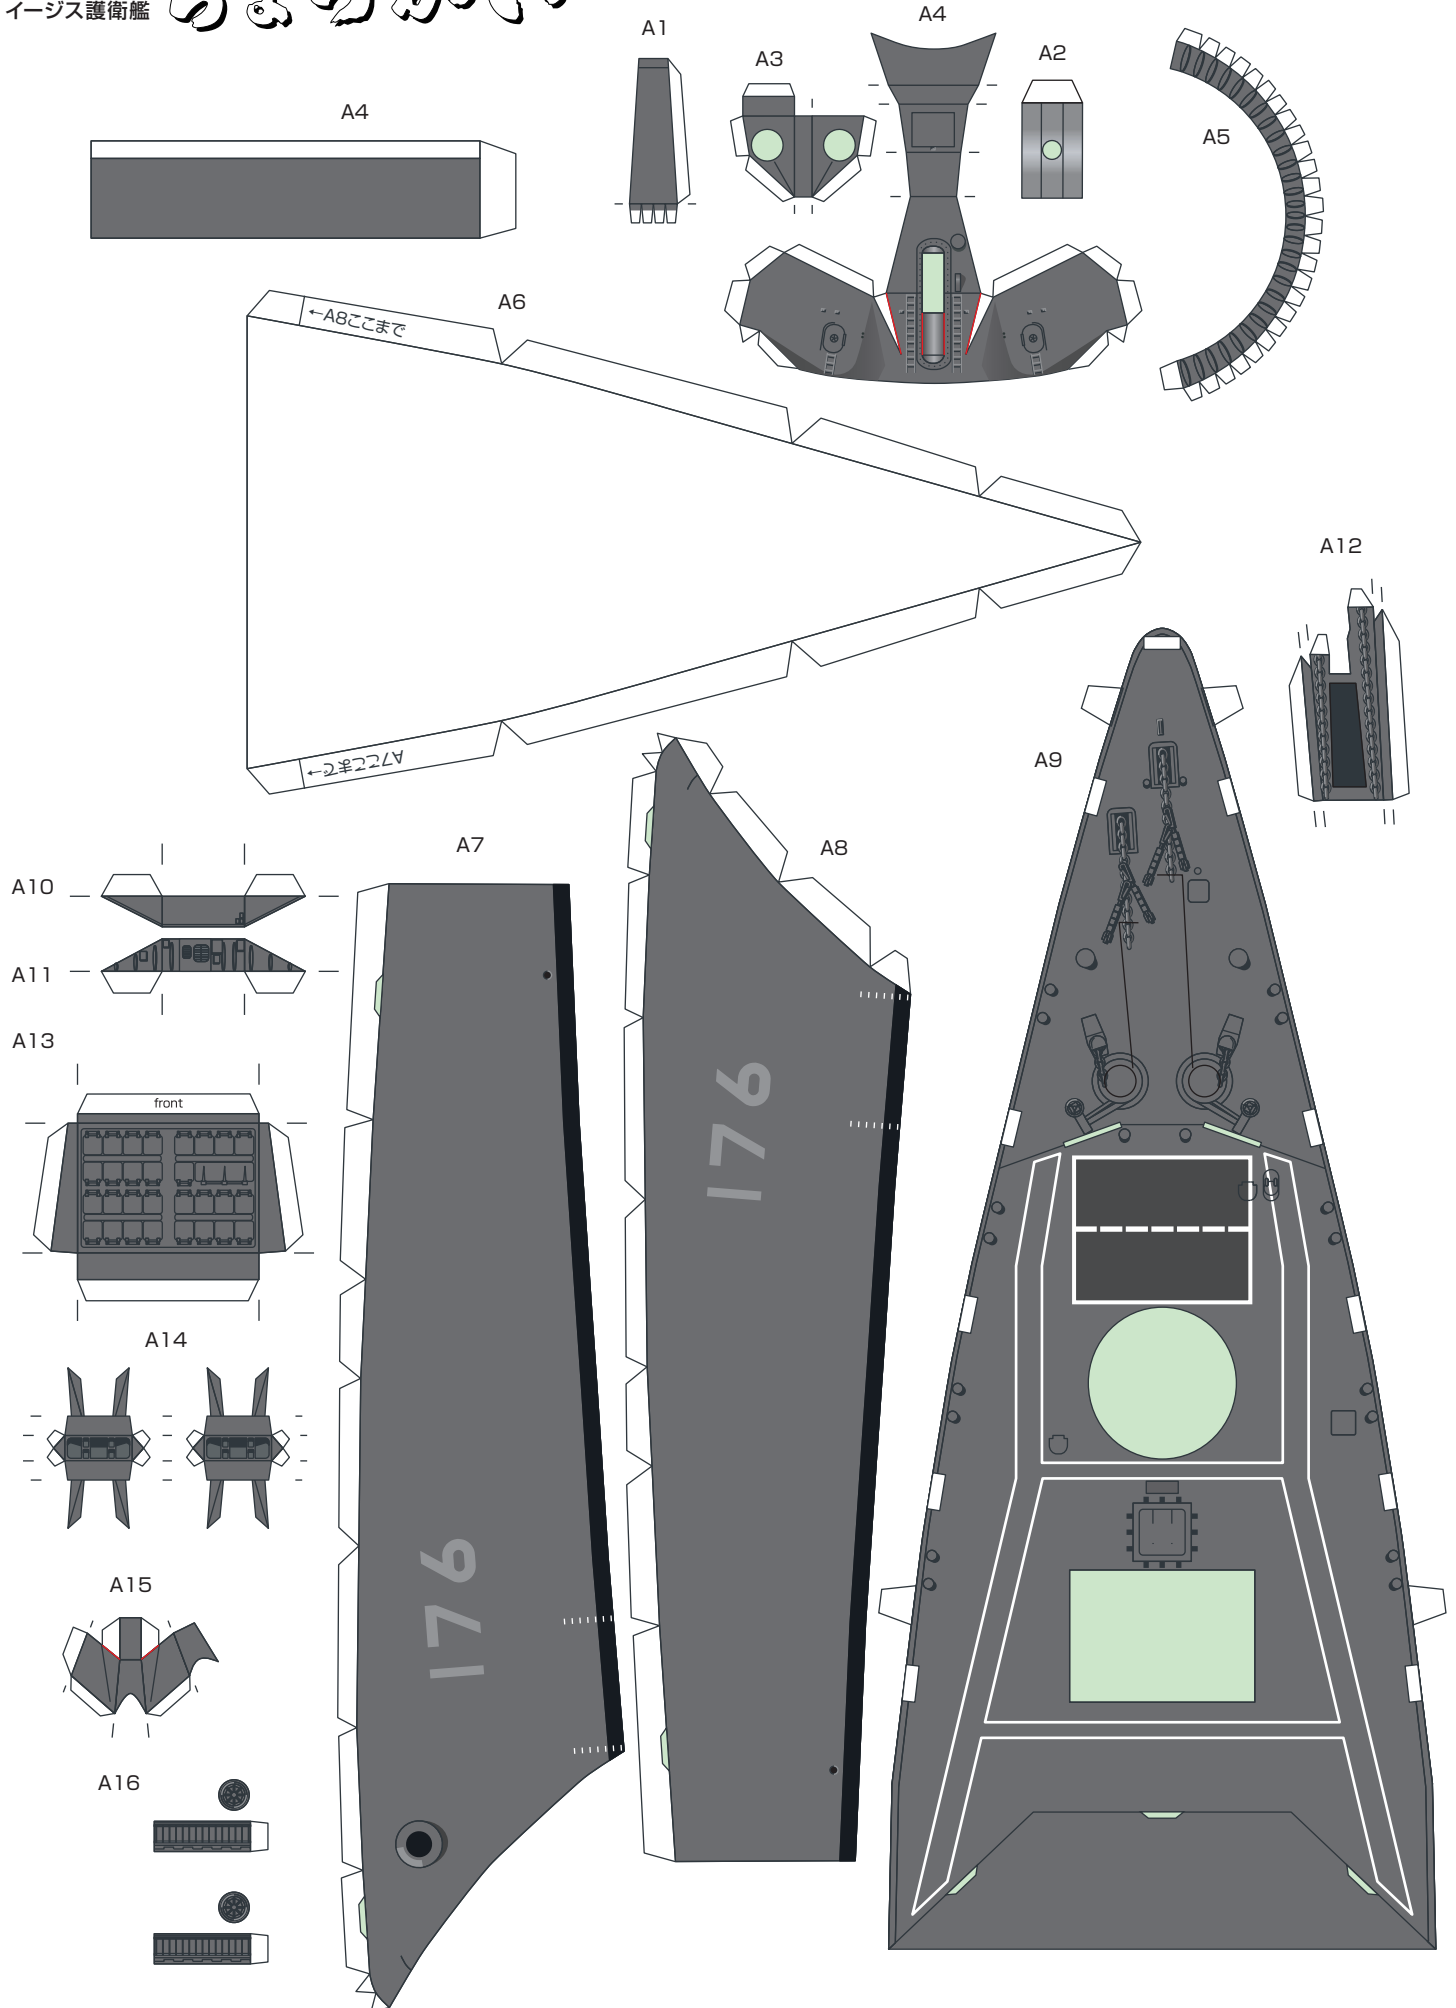

ちよろかひ

印刷時の設定は、印刷サイズを「用紙に合わせる」に選択してください。

E4

E26

E27

E6

E8

E7