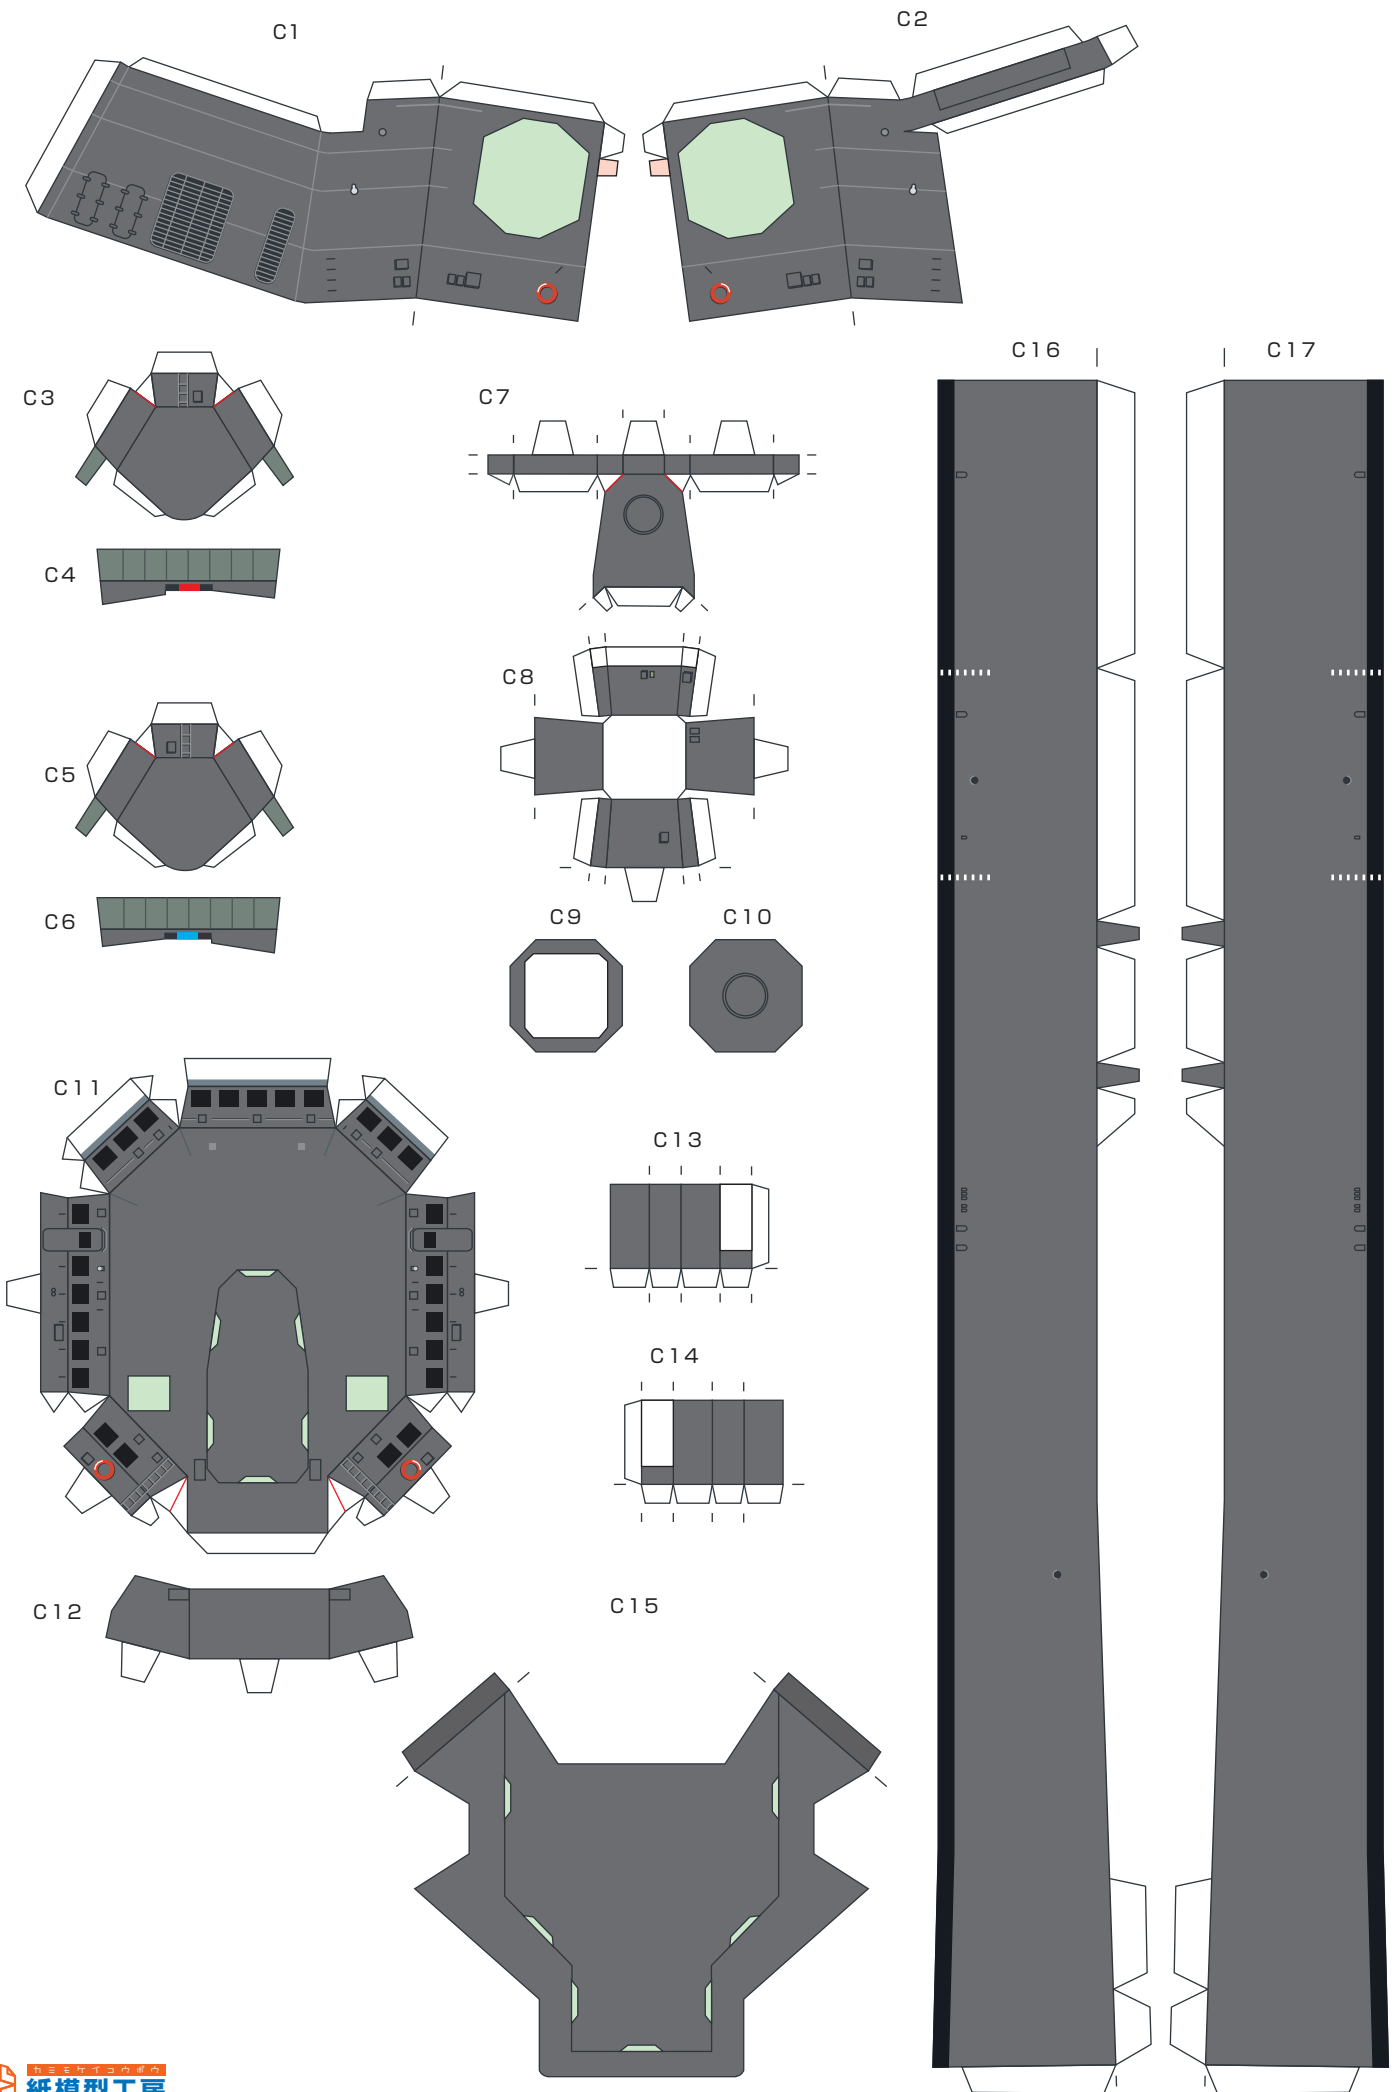

# みよこのり

印刷時の設定は、印刷サイズを「用紙に合わせる」に選択してください。

E4

E26

E27

E6

E8

E7