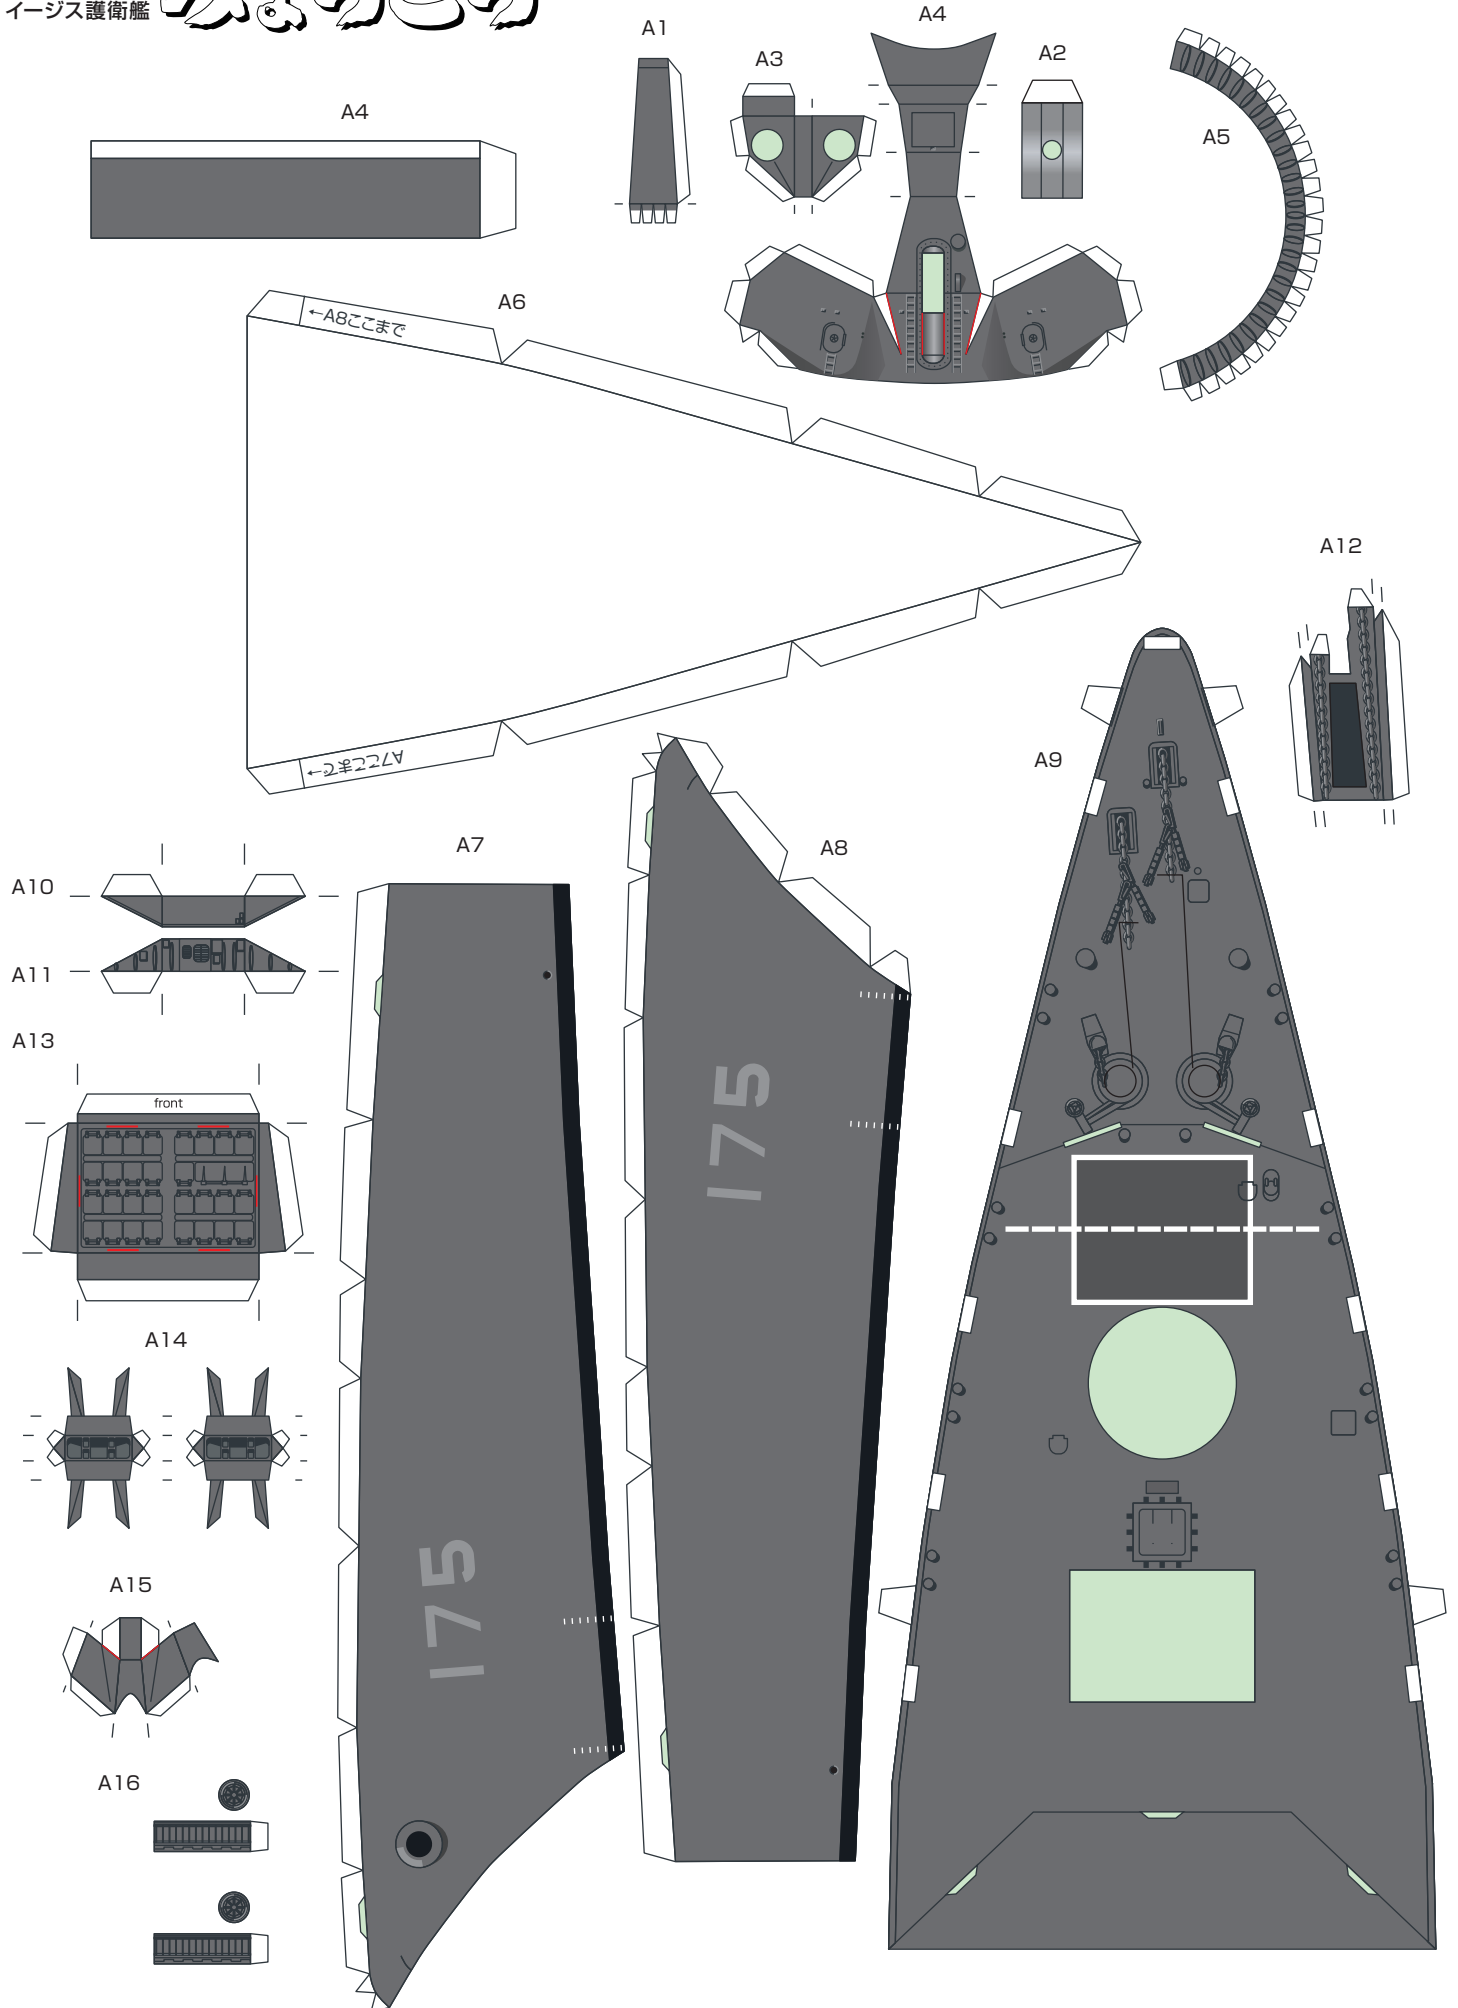

# みよこのり

印刷時の設定は、印刷サイズを「用紙に合わせる」に選択してください。

E4

E26

E27

E6

E8

E7