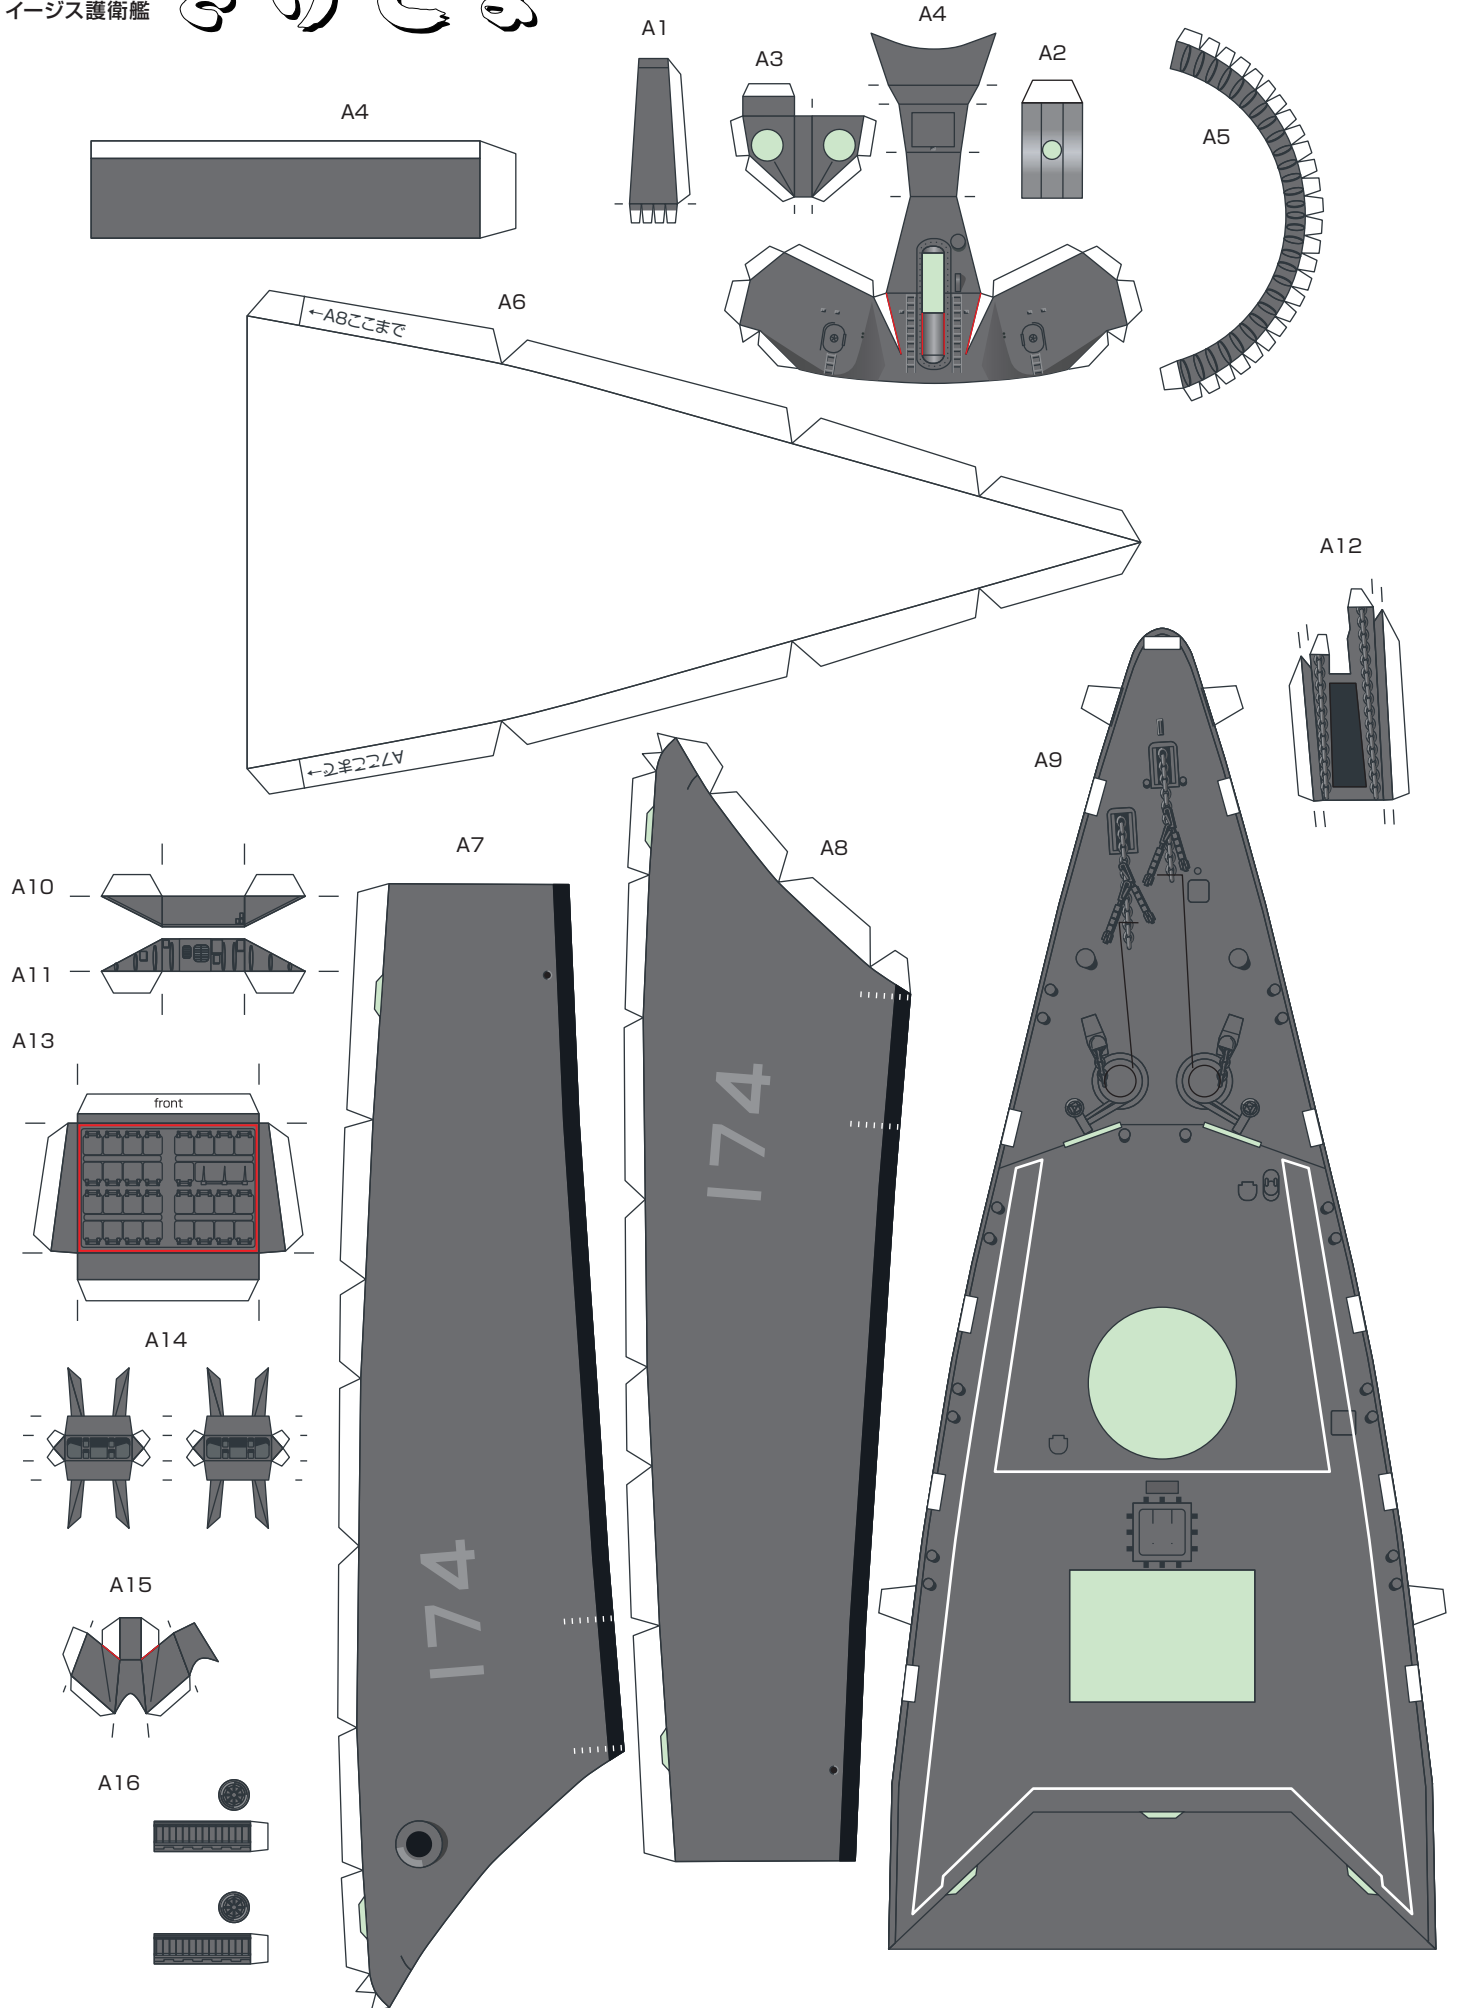

# きりしま

印刷時の設定は、印刷サイズを「用紙に合わせる」に選択してください。

E4

E26

E27

E6

E8

E7