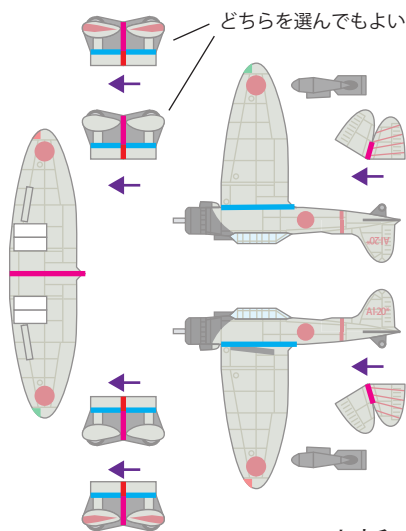

第2中隊第1小隊1番機「坂谷少佐」

第2中隊第1小隊2番機「平野一飛曹」

第2中隊第1小隊3番機「若間一飛曹」

第2中隊第2小隊3番機「羽生一飛兵」

九九式艦上爆撃機

第2中隊第25小隊1番機「阿部大尉」

第2中隊第26小隊1番機「田中一飛曹」

第2中隊第26小隊1番機「田中一飛曹」

九七式艦上攻撃機

第1中隊第40小隊1番機「松崎大尉」

※この機は水平爆撃仕様

第2中隊第42小隊2番機「越知二飛曹」

第2中隊第42小隊3番機「遠藤二飛曹」

追加用

山折り
谷折り

接着
折りたたんで接着