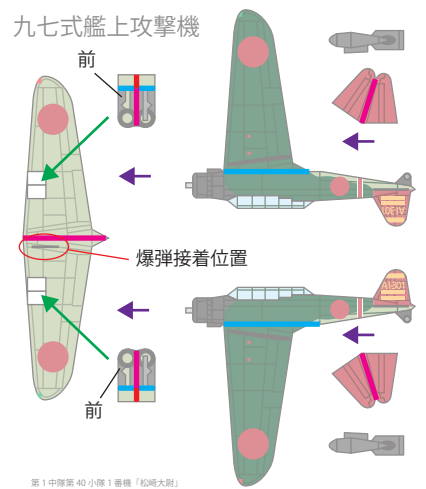

第2中隊第1小隊1番機「坂谷少佐」

第2中隊第1小隊2番機「平野一飛曹」

第2中隊第1小隊3番機「若間一飛曹」

第2中隊第2小隊3番機「羽生一飛兵」

九九式艦上爆撃機

第2中隊第25小隊1番機「阿部大尉」

第2中隊第26小隊1番機「田中一飛曹」

第2中隊第26小隊1番機「田中一飛曹」

九七式艦上攻撃機

第1中隊第40小隊1番機「松崎大尉」

※この機は水平爆撃仕様

第2中隊第42小隊2番機「越知二飛曹」

第2中隊第42小隊3番機「遠藤二飛曹」

追加用

山折り
谷折り

接着
折りたたんで接着