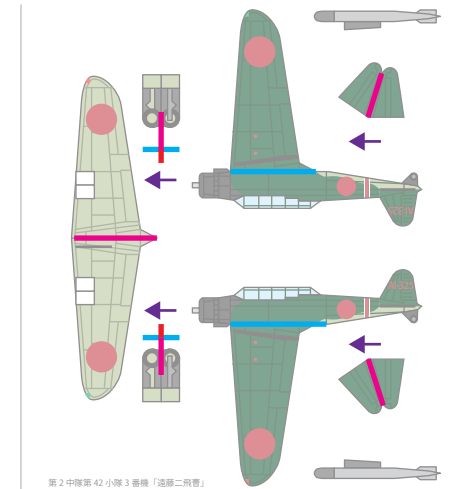

九七式艦上攻撃機

第1中隊第40小隊1番機「松崎大尉」

※この機は水平爆撃仕様

第2中隊第42小隊2番機「越知二飛曹」

第2中隊第42小隊3番機「遠藤二飛曹」

追加用

山折り
谷折り

接着
折りたたんで接着