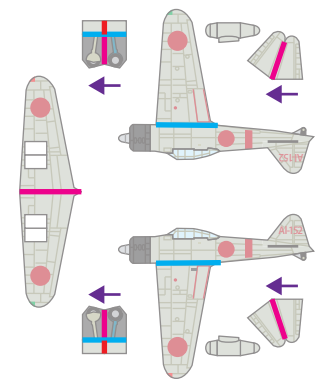

第2中隊第1小隊1番機「坂谷少佐」

第2中隊第1小隊2番機「平野一飛曹」

第2中隊第1小隊3番機「若間一飛曹」

第2中隊第2小隊3番機「羽生一飛兵」

九九式艦上爆撃機

第2中隊第25小隊1番機「阿部大尉」

第2中隊第26小隊1番機「田中一飛曹」

第2中隊第26小隊1番機「田中一飛曹」

九七式艦上攻撃機

第1中隊第40小隊1番機「松崎大尉」

※この機は水平爆撃仕様

第2中隊第42小隊2番機「越知二飛曹」

第2中隊第42小隊3番機「遠藤二飛曹」

追加用

山折り
谷折り

接着
折りたたんで接着