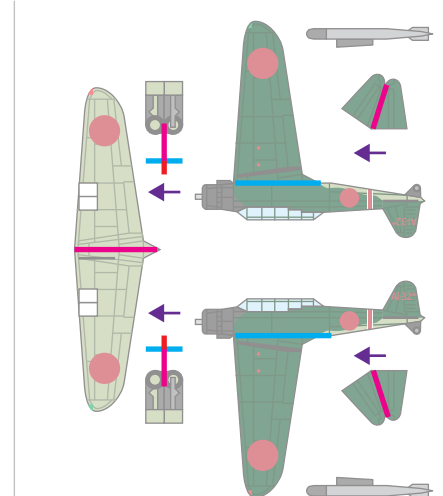

九七式艦上攻撃機

第1中隊第40小隊1番機「松崎大尉」

※この機は水平爆撃仕様

第2中隊第42小隊2番機「越知二飛曹」

第2中隊第42小隊3番機「遠藤二飛曹」

追加用

山折り
谷折り

接着
折りたたんで接着