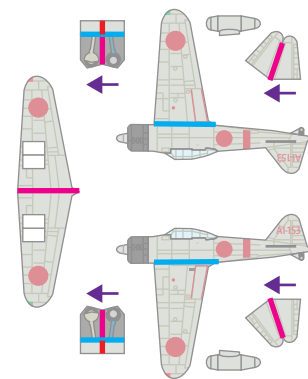

第2中隊第1小隊1番機「坂谷少佐」

第2中隊第1小隊2番機「平野一飛曹」

第2中隊第1小隊3番機「若間一飛曹」

第2中隊第2小隊3番機「羽生一飛兵」

九九式艦上爆撃機

第2中隊第25小隊1番機「阿部大尉」

第2中隊第26小隊1番機「田中一飛曹」

第2中隊第26小隊1番機「田中一飛曹」

九七式艦上攻撃機

第1中隊第40小隊1番機「松崎大尉」

※この機は水平爆撃仕様

第2中隊第42小隊2番機「越知二飛曹」

第2中隊第42小隊3番機「遠藤二飛曹」

追加用

山折り
谷折り

接着
折りたたんで接着