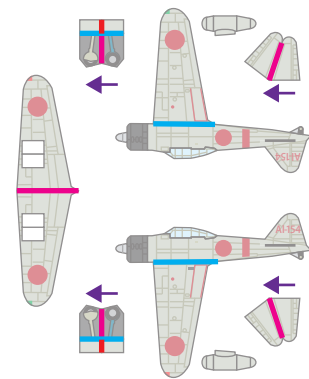

第2中隊第1小隊1番機「坂谷少佐」

第2中隊第1小隊2番機「平野一飛曹」

第2中隊第1小隊3番機「若間一飛曹」

第2中隊第2小隊3番機「羽生一飛兵」

九九式艦上爆撃機

第2中隊第25小隊1番機「阿部大尉」

第2中隊第26小隊1番機「田中一飛曹」

第2中隊第26小隊1番機「田中一飛曹」

九七式艦上攻撃機

第1中隊第40小隊1番機「松崎大尉」

※この機は水平爆撃仕様

第2中隊第42小隊2番機「越知二飛曹」

第2中隊第42小隊3番機「遠藤二飛曹」

追加用

山折り
谷折り

接着
折りたたんで接着