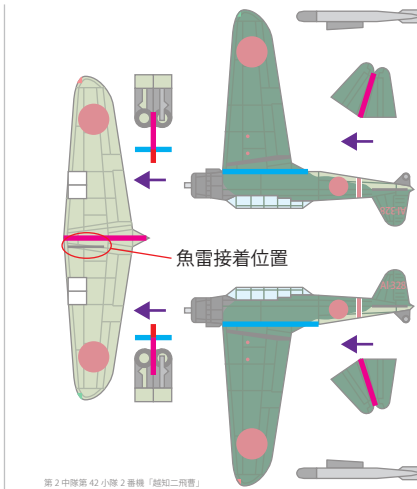

第2中隊第1小隊1番機「坂谷少佐」

第2中隊第1小隊2番機「平野一飛曹」

第2中隊第1小隊3番機「若間一飛曹」

第2中隊第2小隊3番機「羽生一飛兵」

九九式艦上爆撃機

第2中隊第25小隊1番機「阿部大尉」

第2中隊第26小隊1番機「田中一飛曹」

第2中隊第26小隊1番機「田中一飛曹」

九七式艦上攻撃機

第1中隊第40小隊1番機「松崎大尉」

※この機は水平爆撃仕様

第2中隊第42小隊2番機「越知二飛曹」

第2中隊第42小隊3番機「遠藤二飛曹」

追加用

山折り
谷折り

接着
折りたたんで接着