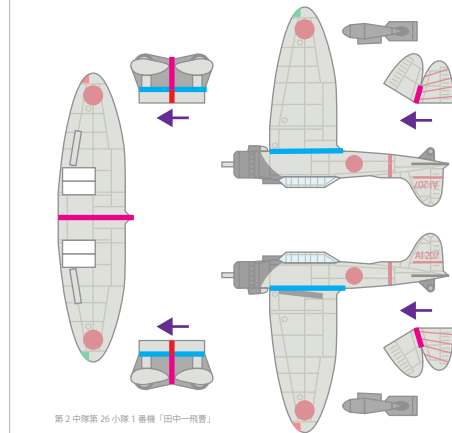

第2中隊第1小隊1番機「坂谷少佐」

第2中隊第1小隊2番機「平野一飛曹」

第2中隊第1小隊3番機「若間一飛曹」

第2中隊第2小隊3番機「羽生一飛兵」

九九式艦上爆撃機

第2中隊第25小隊1番機「阿部大尉」

第2中隊第26小隊1番機「田中一飛曹」

第2中隊第26小隊1番機「田中一飛曹」

九七式艦上攻撃機

第1中隊第40小隊1番機「松崎大尉」

※この機は水平爆撃仕様

第2中隊第42小隊2番機「越知二飛曹」

第2中隊第42小隊3番機「遠藤二飛曹」

追加用

山折り
谷折り

接着
折りたたんで接着