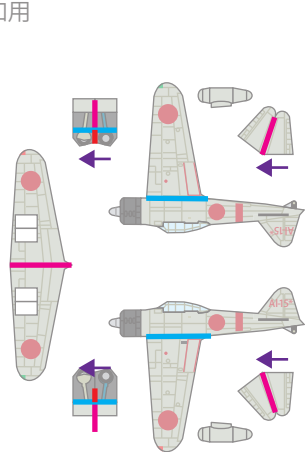

第2中隊第1小隊1番機「坂谷少佐」

第2中隊第1小隊2番機「平野一飛曹」

第2中隊第1小隊3番機「若間一飛曹」

第2中隊第2小隊3番機「羽生一飛兵」

九九式艦上爆撃機

第2中隊第25小隊1番機「阿部大尉」

第2中隊第26小隊1番機「田中一飛曹」

第2中隊第26小隊1番機「田中一飛曹」

九七式艦上攻撃機

第1中隊第40小隊1番機「松崎大尉」

※この機は水平爆撃仕様

第2中隊第42小隊2番機「越知二飛曹」

第2中隊第42小隊3番機「遠藤二飛曹」

追加用

山折り
谷折り

接着
折りたたんで接着