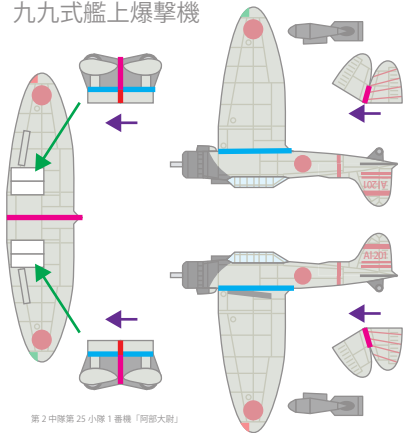

第2中隊第1小隊1番機「坂谷少佐」

第2中隊第1小隊2番機「平野一飛曹」

第2中隊第1小隊3番機「若間一飛曹」

第2中隊第2小隊3番機「羽生一飛兵」

九九式艦上爆撃機

第2中隊第25小隊1番機「阿部大尉」

第2中隊第26小隊1番機「田中一飛曹」

第2中隊第26小隊1番機「田中一飛曹」

九七式艦上攻撃機

第1中隊第40小隊1番機「松崎大尉」

※この機は水平爆撃仕様

第2中隊第42小隊2番機「越知二飛曹」

第2中隊第42小隊3番機「遠藤二飛曹」

追加用

山折り
谷折り

接着
折りたたんで接着