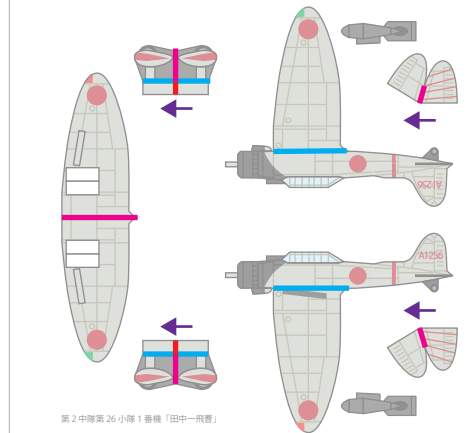

第2中隊第1小隊1番機「坂谷少佐」

第2中隊第1小隊2番機「平野一飛曹」

第2中隊第1小隊3番機「若間一飛曹」

第2中隊第2小隊3番機「羽生一飛兵」

九九式艦上爆撃機

第2中隊第25小隊1番機「阿部大尉」

第2中隊第26小隊1番機「田中一飛曹」

第2中隊第26小隊1番機「田中一飛曹」

九七式艦上攻撃機

第1中隊第40小隊1番機「松崎大尉」

※この機は水平爆撃仕様

第2中隊第42小隊2番機「越知二飛曹」

第2中隊第42小隊3番機「遠藤二飛曹」

追加用

山折り
谷折り

接着
折りたたんで接着